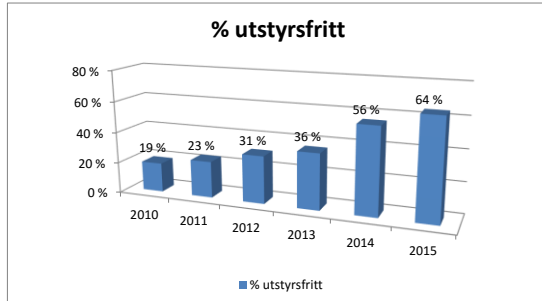

## Statistikk stevnedeltakelse

\*\* Oppdatert 10.jan 2016

	2010	2011	2012	2013	2014	2015
Stevner	152	169	172	172	158	171
Utstyr	1457	1524	1349	1389	1473	1491
Utstyrsfritt	340	468	596	779	1844	2668
<b>Totalt</b>	<b>1797</b>	<b>1992</b>	<b>1945</b>	<b>2168</b>	<b>3317</b>	<b>4159</b>
% utstyrsfritt	19 %	23 %	31 %	36 %	56 %	64 %
% Økning utstyrsfritt	-	27 %	21 %	23 %	58 %	31 %
Økning fra 2010	-	-	49 %	72 %	130 %	161 %
Antall pr.stevne	11,8	11,8	11,3	12,6	21,0	24,3
Lisenser	762	751	729	856	1015	1061

\*\* Økning fra år til år

\*\* Antall stevnedeltakelse

År	Kun utstyrsfritt	Kun med utstyr	Begge deler	Totalt
2009	38	425	43	506
2010	111	364	99	574
2011	134	348	136	618
2012	166	252	173	591
2013	277	252	191	720
2014	443	204	221	868
2015	532	188	230	950