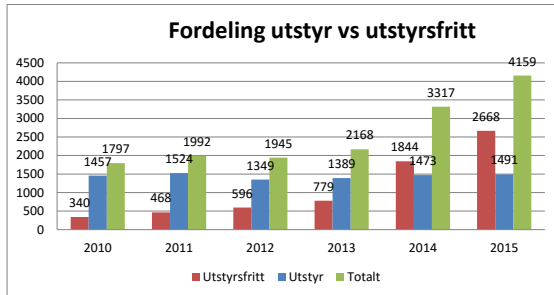

## Statistikk stevnedeltakelse

\*\* Oppdatert 10.jan 2016

	2010	2011	2012	2013	2014	2015
Stevner	152	169	172	172	158	171
Utstyr	1457	1524	1349	1389	1473	1491
Utstyrsfritt	340	468	596	779	1844	2668
<b>Totalt</b>	<b>1797</b>	<b>1992</b>	<b>1945</b>	<b>2168</b>	<b>3317</b>	<b>4159</b>
% utstyrsfritt	19 %	23 %	31 %	36 %	56 %	64 %
% Økning utstyrsfritt	-	27 %	21 %	23 %	58 %	31 %
Økning fra 2010	-	-	49 %	72 %	130 %	161 %
Antall pr.stevne	11,8	11,8	11,3	12,6	21,0	24,3
Lisenser	762	751	729	856	1015	1061

\*\* Økning fra år til år

\*\* Antall stevnedeltakelse

År	Kun utstyrsfritt	Kun med utstyr	Begge deler	Totalt
2009	38	425	43	506
2010	111	364	99	574
2011	134	348	136	618
2012	166	252	173	591
2013	277	252	191	720
2014	443	204	221	868
2015	532	188	230	950